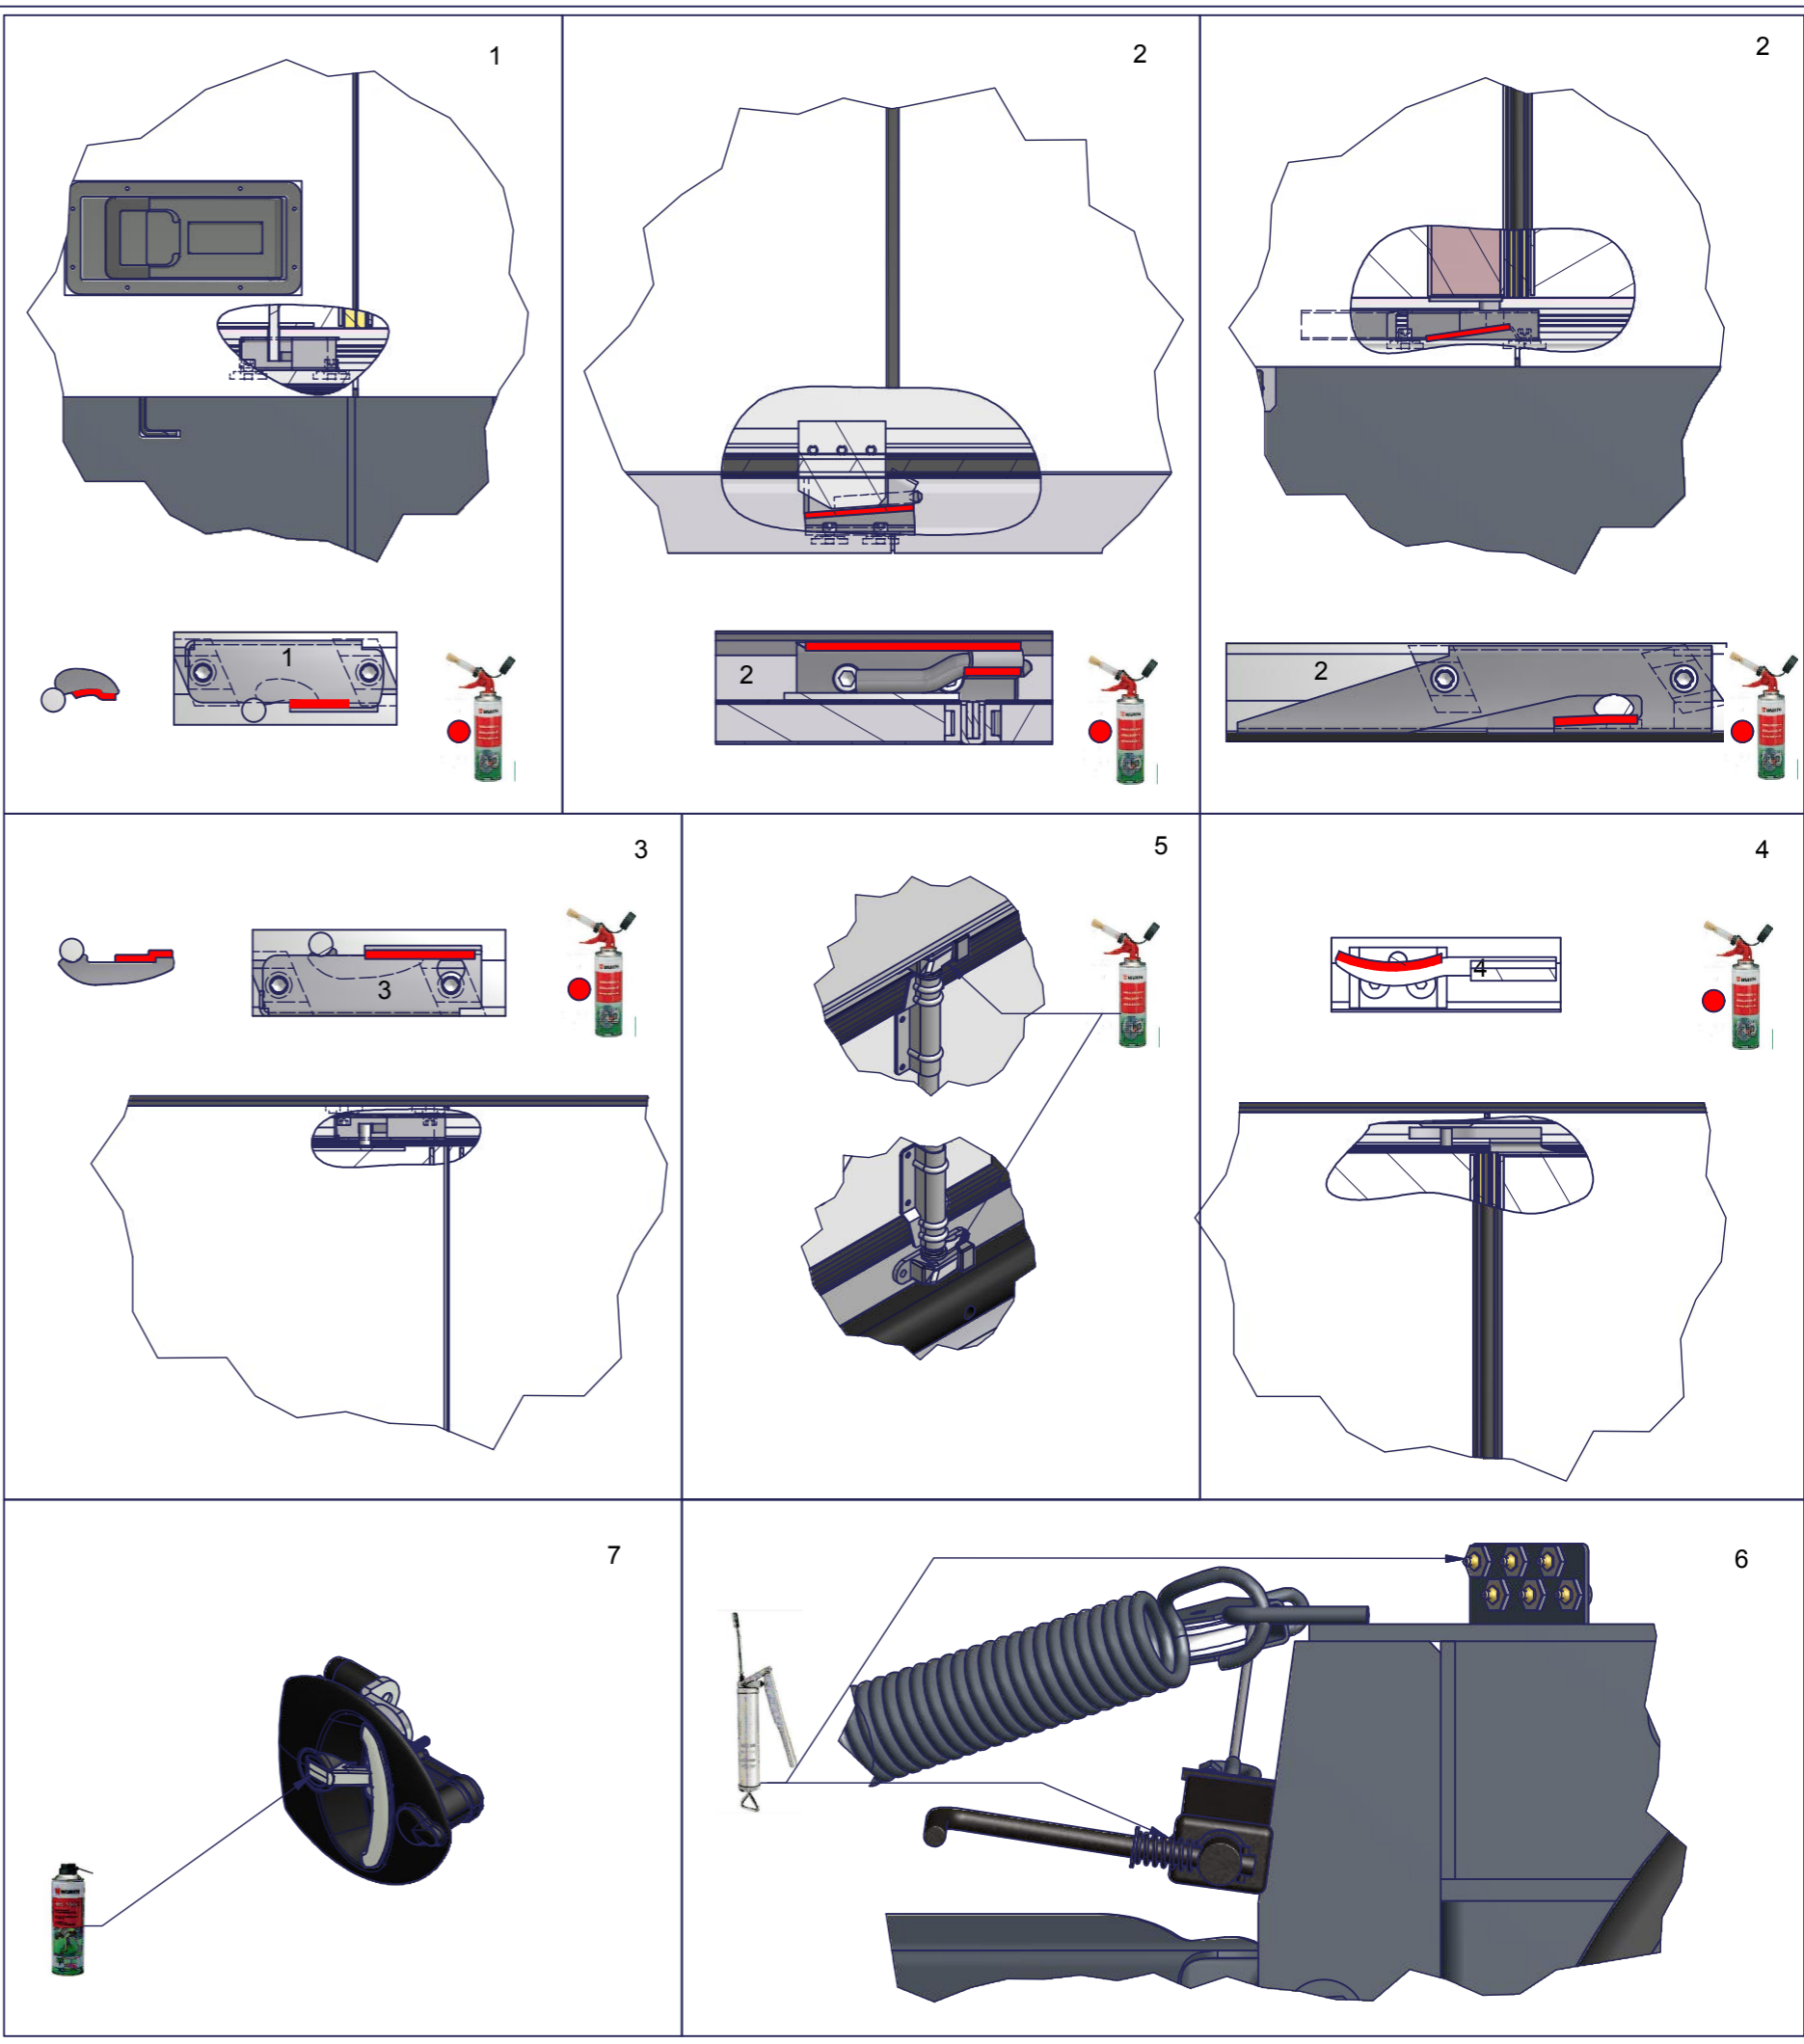

Ekeri Smörjschema / Voitelukaavio / Lubrication plan  
112024

Rekommendation / Suositus / Recommendation

Ekeri Smörjschema / Voitelukaavio / Lubrication plan

Nummer/Numero/Number	2 veckor / Viikkoa / Weeks	4 veckor / Viikkoa / Weeks
1	X	
2	X	
3	X	
4	X	
5	X	
6		X
7	X	

Würth HT skyddspasta / Würth HT suoja-pasta / Würth HT protection pasta

Würth låsolja / Würth luckoöljy / Würth lockoil

Mobilgrease Special NLGI 2 / 3

Trailer Kingpin